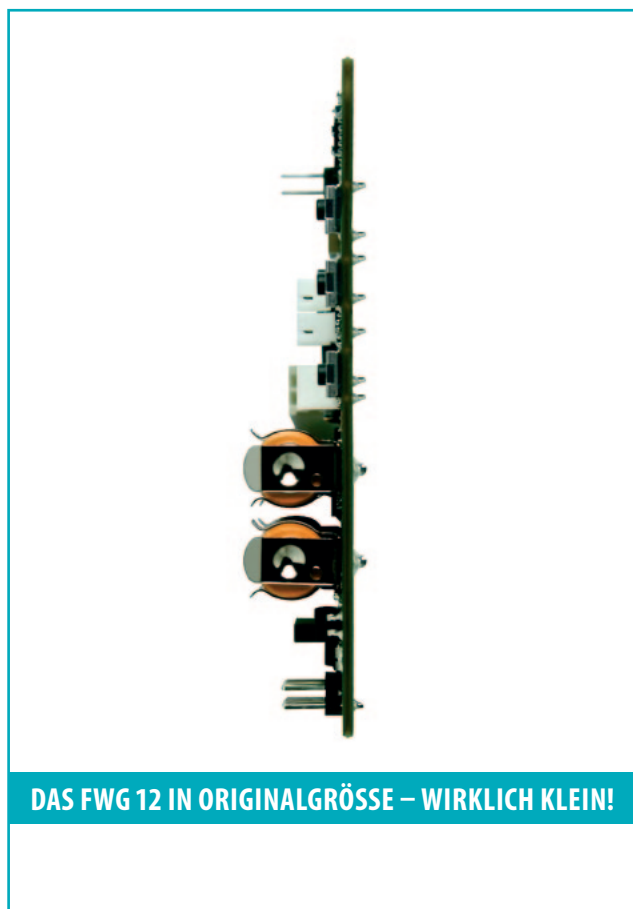

Ein Aufzugsnotrufsystem, das keine Wünsche offen lässt.

Das ist neu:

- Die Stromversorgung wurde umgestellt auf jetzt 12 - 60 V DC intern.
- Nochmalig verbesserte Sprachwaage bei bereits bekannter Lautstärke für Reserven bei allen Aufschaltungsszenarien. Die beste Sprachqualität aller bisherigen sechs Systeme aus dem Hause base engineering gmbh.
- Notstromversorgte LED-Anschaltung gemäß EN 81-70.
- Verstärker, zusätzlicher Lautsprecherausgang – Lautsprecher dran und fertig!
- Geringe Aufbauhöhe von nur noch 22 mm über Tableaurückseite. Das passt immer!
- Noch einfachere Bedienung aufgrund verbesserter Benutzerführung und **base-sound** (DBGM).
- Nochmal schnellere Installation.
- Noch größere Zuverlässigkeit.

Das bleibt:

Die zuverlässige Gesamtkonzeption des Systems, die primär darauf abgestimmt ist, schnell montiert werden zu können und somit Ihren Zeitaufwand und Ihre Kosten zu minimieren.

Das bleibt auch:

Die bewährten Programmfeatures des FWG 09 wie Mikrofon-Lautsprecher-Test, Tasterüberwachung.

Sie möchten das FWG 12 testen?

Sprechen Sie uns noch heute
auf eine Gratisprobeaufschaltung an.
Wir freuen uns darauf, Ihren
Anforderungen gerecht zu werden!

base engineering gmbh
Querstücken 5
22851 Norderstedt

Tel.: +49 (0)40 529 811 30
Fax: +49 (0)40 529 811 32

E-Mail: info@base-engineering.com
Web: www.base-engineering.com